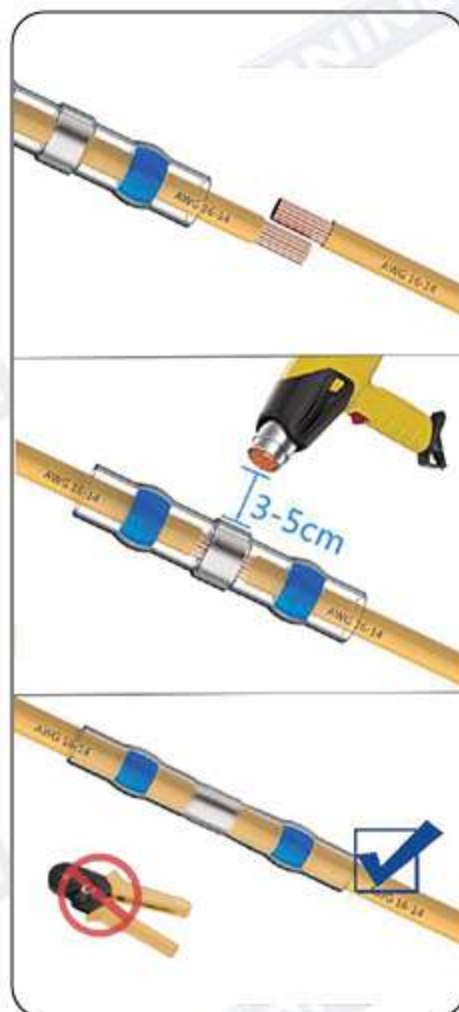

MÉTODO DE USO