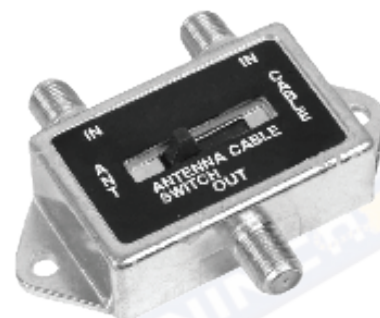

**CTV-010**

EXTERIORES

CTV-115B

TAPA DE CONECTOR PARA RED
BLANCO

CTV-009M

TAPA CON CONECTOR DE ANTENA
DE TV / MARFIL

CTV-020B

TAPA CONECTOR TELEFÓNICO
Y CABLE COAXIAL / BLANCO

CTV-011

DISTRIBUIDOR DE SEÑAL PARA TV.
1 ENTRADA Y 2 SALIDAS
(SPLITTER DE 5-2050 MHz.)

CTV-012

DISTRIBUIDOR DE SEÑAL PARA TV.
1 ENTRADA Y 3 SALIDAS
(SPLITTER DE 5-2050 MHz.)

CTV-013

DISTRIBUIDOR DE SEÑAL PARA TV.
1 ENTRADA Y 4 SALIDAS
(SPLITTER DE 5-2050 MHz.)

CTV-015

DISTRIBUIDOR DE SEÑAL PARA TV.
1 ENTRADA 2 SALIDAS
USO INTERIOR Y EXTERIOR 5-900 MHZ

CTV-017

DISTRIBUIDOR DE SEÑAL PARA TV.
1 ENTRADA 4 SALIDAS
USO INTERIOR Y EXTERIOR 5-900 MHZ

CTV-018

DISTRIBUIDOR DE SEÑAL
PARA (CABLE Y ANTENA)
CON SWITCH SELECTOR
USO INTERIOR Y EXTERIOR