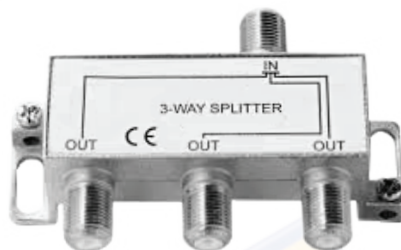

CT-113B

TAPA DE CONECTOR TELEFÓNICO
SENCILLO / BLANCO

CT-113M

TAPA DE CONECTOR TELEFÓNICO
SENCILLO / MARFIL

CT-208

CONECTOR RJ-45 DOBLE HEMBRA
PARA CABLE DE RED

CT-209

CONECTOR RJ-11 DOBLE HEMBRA
PARA CABLE TELEFÓNICO

CT-300

CONECTOR MODULAR
SUPERFICIAL RJ-11 / BLANCO

CT-301

CONECTOR MODULAR
SUPERFICIAL RJ-45 / BLANCO

CTV-001

CONECTOR DE PRESIÓN
PARA ANTENA DE TV

CONVERTIDOR VHF-UHF**CTV-005**

INTERIORES

**CTV-010**

EXTERIORES

CTV-115B

TAPA DE CONECTOR PARA RED
BLANCO

CTV-009M

TAPA CON CONECTOR DE ANTENA
DE TV / MARFIL

CTV-020B

TAPA CONECTOR TELEFÓNICO
Y CABLE COAXIAL / BLANCO

CTV-011

DISTRIBUIDOR DE SEÑAL PARA TV.
1 ENTRADA Y 2 SALIDAS
(SPLITTER DE 5-2050 MHz.)

CTV-012

DISTRIBUIDOR DE SEÑAL PARA TV.
1 ENTRADA Y 3 SALIDAS
(SPLITTER DE 5-2050 MHz.)

CTV-013

DISTRIBUIDOR DE SEÑAL PARA TV.
1 ENTRADA Y 4 SALIDAS
(SPLITTER DE 5-2050 MHz.)