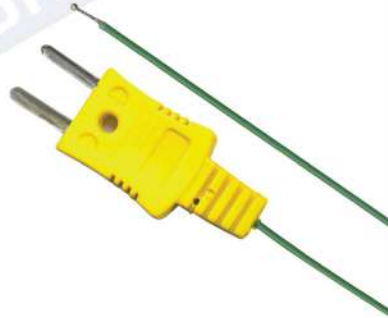

PC702RN

JUEGO DE PINZAS TIPO CAIMAN
 PEQUENA (2.8cm)

PC703RN

JUEGO DE PINZAS TIPO CAIMAN
 PEQUENA (4.5cm)

PC704RN

JUEGO DE PINZAS TIPO CAIMAN
 MEDIANA (5cm)

PC706RN

JUEGO DE PINZAS TIPO CAIMAN
 COBRE (7cm)

PC707RN

JUEGO DE PINZAS TIPO CAIMAN
 AISLADA (7cm)

CB-200

JUEGO DE PINZAS TIPO CAIMAN
 200 Amp (14cm)

CB-300

JUEGO DE PINZAS TIPO CAIMAN
 300 Amp (14cm)

CB-400

JUEGO DE PINZAS TIPO CAIMAN
 400 Amp (15cm)

CB-500

JUEGO DE PINZAS TIPO CAIMAN
 500 Amp (15cm)

XA-109

**JUEGO DE PINZAS CAIMAN
CON CABLE (10 CABLES Y 20 PINZAS)**

UT-T01

**CABLE DE REPUESTO TESTER
(UT-61B / UT-208A / UT-321 / UT-109)**

V-001

**JUEGO DE CABLES
PARA PROBADORES DE CORRIENTE**

UTC-04A

**LAGARTOS
PARA PROBADORES DE CORRIENTE**

AUD-010

CONECTOR CIRCULAR
DE PRESIÓN PARA PARLANTES.

AUD-020

CONECTOR CIRCULAR
DE ROSCA METÁLICA PARA PARLANTES.

AUD-030

CONECTOR CIRCULAR
DE ROSCA PARA PARLANTES.