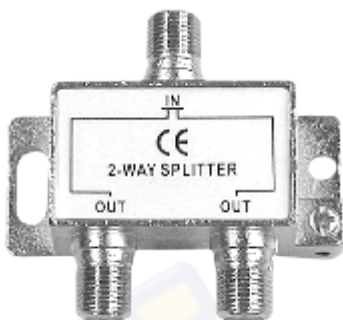

CT-113B

TAPA DE CONECTOR TELEFÓNICO
SENCILLO / BLANCO

CT-113M

TAPA DE CONECTOR TELEFÓNICO
SENCILLO / MARFIL

CT-208

CONECTOR RJ-45 DOBLE HEMBRA
PARA CABLE DE RED

CT-209

CONECTOR RJ-11 DOBLE HEMBRA
PARA CABLE TELEFÓNICO

CT-300

CONECTOR MODULAR
SUPERFICIAL RJ-11 / BLANCO

CT-301

CONECTOR MODULAR
SUPERFICIAL RJ-45 / BLANCO

CTV-001

CONECTOR DE PRESIÓN
PARA ANTENA DE TV

CONVERTIDOR VHF-UHF**CTV-005**

INTERIORES

**CTV-010**

EXTERIORES

CTV-115B

TAPA DE CONECTOR PARA RED
BLANCO

CTV-009M

TAPA CON CONECTOR DE ANTENA
DE TV / MARFIL

CTV-020B

TAPA CONECTOR TELEFÓNICO
Y CABLE COAXIAL / BLANCO

CTV-011

DISTRIBUIDOR DE SEÑAL PARA TV.
1 ENTRADA Y 2 SALIDAS
(SPLITTER DE 5-2050 MHz.)

CTV-012

DISTRIBUIDOR DE SEÑAL PARA TV.
1 ENTRADA Y 3 SALIDAS
(SPLITTER DE 5-2050 MHz.)

CTV-013

DISTRIBUIDOR DE SEÑAL PARA TV.
1 ENTRADA Y 4 SALIDAS
(SPLITTER DE 5-2050 MHz.)