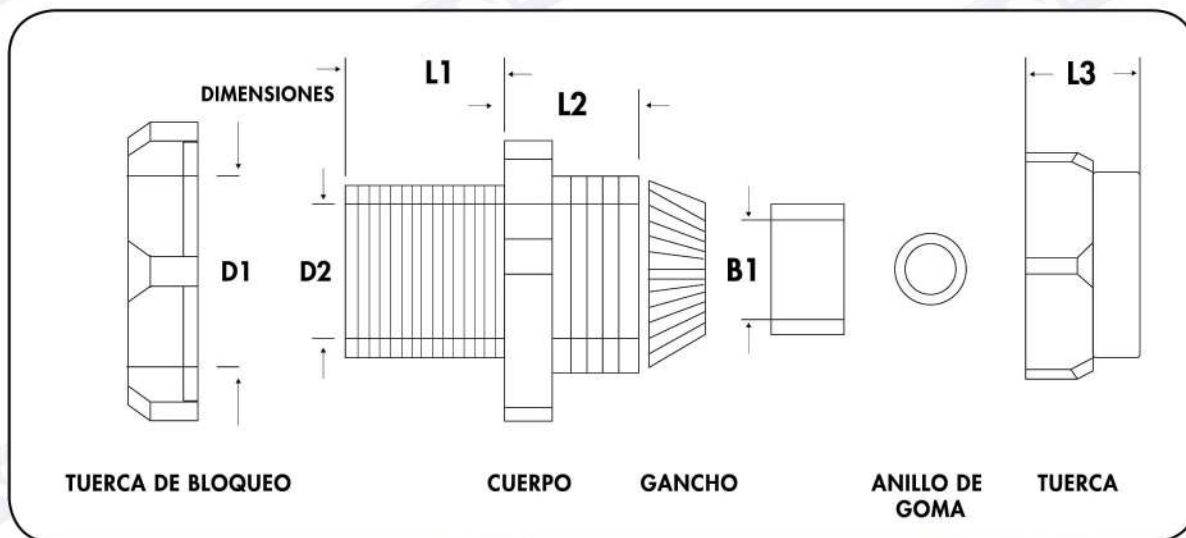

ORIFICIO PARA EL CABLE (30mm - 38mm)

CPG-48

ORIFICIO PARA EL CABLE (34mm - 44mm)

PRENSA CABLES

MATERIAL:

PA66 α UL94 V-2 CON ANILLO DE GOMA RESISTENTE AL ACEITE

MEDIDAS (mm)

# DE PARTE	D1	D2	L1	L2	L3	B1	ORIFICIO PARA EL CABLE
CPG-7	10.9	8.1	10.4	14.5	10.5	6.4	3.5-6mm
CPG-9	15.3	12.2	9.9	15.8	17.2	8.6	4-8mm
CPG-11	17.9	14.6	10.6	15.5	17.5	10.7	5-10mm
CPG-13.5	20.2	16.2	10.3	17.8	17.9	13.3	6-12mm
CPG-16	21.3	18.3	11.2	18.5	20.5	14.3	10-14mm
CPG-19	24.7	20.5	11.4	18.6	21.8	15.5	12-15mm
CPG-21	26.9	21.8	11.6	18.7	23.1	16.7	13-18mm
CPG-25	29.8	25.0	12.1	28.3	24.1	19.2	15-22mm
CPG-29	35.1	29.8	12.4	22.6	24.8	24.8	18-25mm
CPG-36	44.7	37.1	12.6	25.1	26.1	30.7	22-32mm
CPG-42	50.4	43.3	17.3	25.9	30.5	35.6	30-38mm
CPG-48	56.1	48.2	20.9	28.1	31.5	41.4	34-44mm