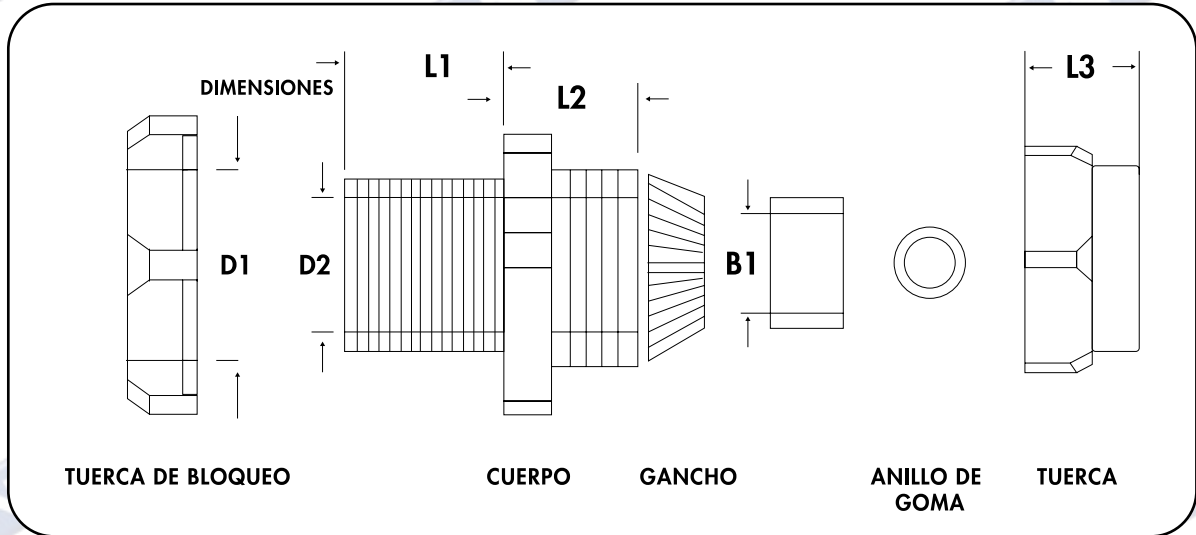

# PARTE	MEDIDA mm						CABLE RECOMENDADO
	D1	D2	L1	L2	L3	B1	
CPG-7	10.9	8.1	10.4	14.5	10.5	6.4	3.5-6
CPG-9	15.3	12.2	9.9	15.8	17.2	8.6	4-8
CPG-11	17.9	14.6	10.6	15.5	17.5	10.7	5-10
CPG-13.5	20.2	16.2	10.3	17.8	17.9	13.3	6-12
CPG-16	21.3	18.3	11.2	18.5	20.5	14.3	10-14
CPG-19	24.7	20.5	11.4	18.6	21.8	15.5	12-15
CPG-21	26.9	21.8	11.6	18.7	23.1	16.7	13-18
CPG-24	29.8	25.0	12.1	28.3	24.1	19.2	15-22
CPG-29	35.1	29.8	12.4	22.6	24.8	24.8	18-25
CPG-36	44.7	37.1	12.6	25.1	26.10	30.7	22-32
CPG-42	50.4	43.3	17.3	25.9	30.5	35.6	30-38
CPG-48	56.1	48.2	20.9	28.1	31.5	41.4	34-44