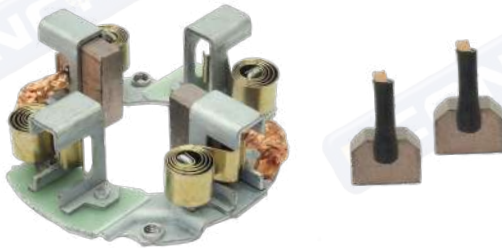

ARRANQUE

HD-103F-4

- # Ref: 69-8300
- 12V
- Uso: Motor de Arranque Mitsubishi OSGR
- 4.5X12X12.5 mm

ARRANQUE

PORTACARBONES PARA Mitsubishi

*MEDIDAS DEL CARBON: ESPESOR X ANCHO X LARGO

HD-115B-4

- # Ref: 69-8301
- Uso: Motor de Arranque Mitsubishi OSGR
- 8X24X18.3 mm