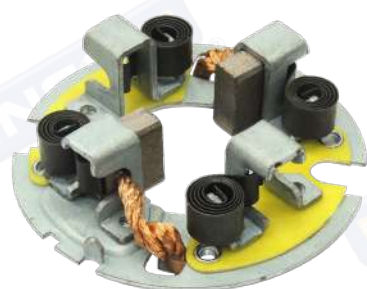

HD-411A-2

HITACHI

- 12V
- Uso: Motor de Arranque Hitachi OSGR
- 7X15X12.5 mm

ARRANQUE