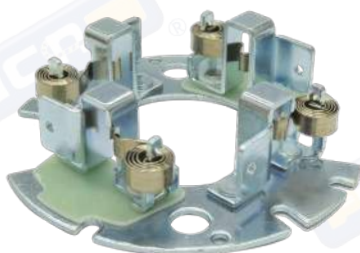

BOSCH

- **# Ref:** 1 004 336 530 / 1 004 336 631 / 1 004 336 707.
- LT 1.4 kW / 12V
- **Uso:** 0 001 108 400, 401, 411, 412.
- **4.5X16X12** mm
- **LARGO CABLE:** 30mm

ARRANQUE

HD-367A

BOSCH

- **# Ref:** 1 004 336 502, 505, 525, 526, 534, 542, 593, 600, 608, 632, 702, 703, 711, 718, 866.
- DW (R) 1.1 kW / 12V
- **Uso:** 0 001 107 401-411, 415, 417, 418, 423-432, 435-437, 442, 443, 446, 447, 456 / 0 001 121 422, 423 / F 002 G20 485.
- **4.5X12X11** mm
- **LARGO CABLE:** 30mm

ARRANQUE

PORTACARBONES PARA DELCO REMY

*MEDIDAS DEL CARBON: ESPESOR X ANCHO X LARGO

HD-107A-4

Delco

- # Ref: 69-113-1
- 12V
- **Uso:** Delco PG150, PG150S, PG260F1, PG260G SERIES / Delco 10472352, 10483463
- 5X16X12.5 mm
- LARGO CABLE: 60mm

ARRANQUE

HD-214C

Delco

- # Ref: 69-108-1
- **Uso:** Delco 37MT, 41MT Series DD DELCO 10468705, 10468706, 10469238, 10470140
- 9.5X28.5X25 mm

*sin carbones

ARRANQUE

HD-233B

Delco

- # Ref: 69-107-3
- 12V
- **Uso:** Motor de Arranque PMGR Delco PG200, PG250 series
- 6.8X21.8X15.5 mm
- LARGO CABLE: 40mm

ARRANQUE

HD-251B

Delco

- # Ref: 69-118
- **Uso:** Motor de Arranque PMGR Delco PG260F2 series
- 5X18X15 mm
- LARGO CABLE: 55mm