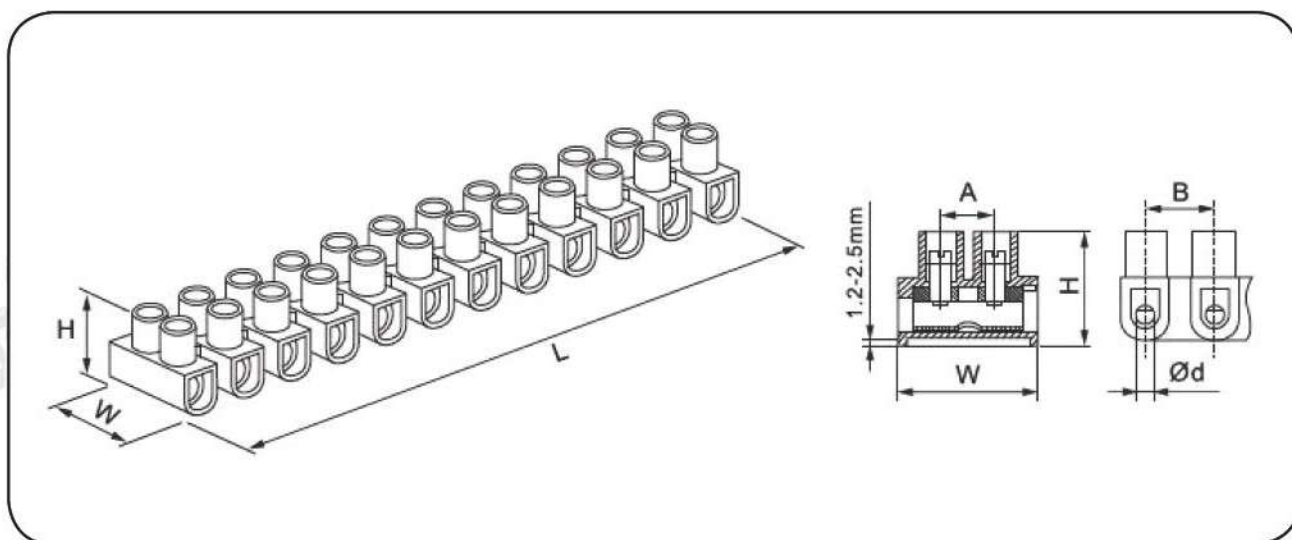

707B- BLISTER- REGLETA 15 AMP / CABLE 12-10

708B-10 BLISTER- REGLETA 20 AMP / CABLE 10-8

705B-10 BLISTER- REGLETA 30 AMP / CABLE 8-6

706B-10 BLISTER- REGLETA 60 AMP / CABLE 6-4

REGLETAS

REGLETAS

MATERIAL: PE (FIBRA DE POLIETILENO)

# PARTE	CORRIENTE NOMINAL (A)	TAMAÑO DE LA SECCIÓN (mm ²)	L (mm)	W (mm)	H (mm)	A (mm)	B (mm)	Ød (mm)
701-10 701B-10	3A	2.5/4	92	14.9	11.70	4.1	8	3.0
703-10 703B-10	6A	6	110	16.5	12.85	6.6	9.6	3.3
704-10 704B-10	10A	10	127.7	19.35	15.4	7.1	11.1	3.8
707-10 707B-10	15A	12	134	22.3	17.2	8.3	11.5	4.2
708-10 708B-10	20A	14	144	22.5	17.4	8.65	12.2	4.5
705-10 705B-10	30A	16	163	24.9	19	8.3	14.1	5.5
706-10 706B-10	60A	25	187	28.65	21.4	11.2	16	6.3